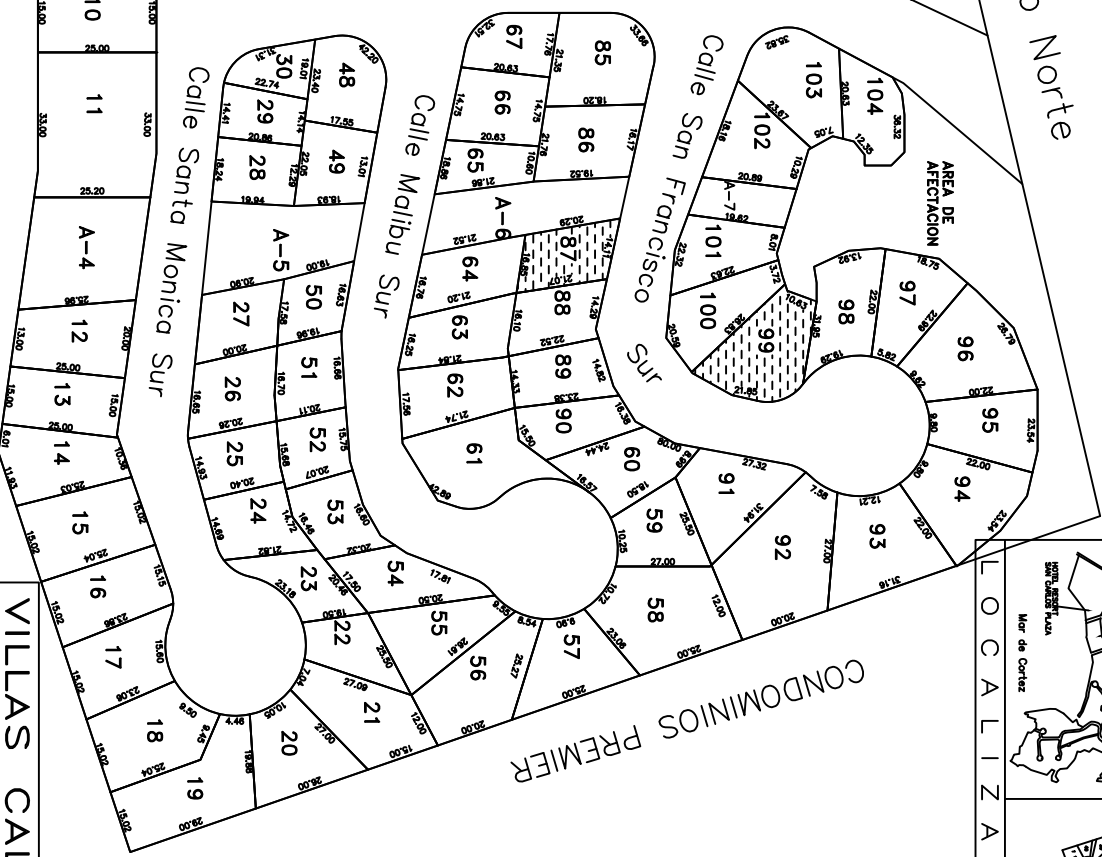

Paseo Mar Bermejo Norte

AVENIDA SAN CARLOS

PERIODO RANCHO SAN CARLOS

VILLAS CALIFORNIA

CERRO TITAS DE CABAÑA

SECTOR RESERVAL MILITAR CALIFORNIA

LOCALIZACION

-  APARTADOS
-  VENDIDOS
-  DISPONIBLES

Zona Federal

VILLAS CALIFORNIA

| | |
|--|--------------------------|
| SAN CARLOS BAY SHORES, S.A. | SAN CARLOS NUEVO GUAYMAS |
| LOCALIZACION: PASEO MAR BERMEJO NORTE JUNTO A HOTEL PLAZA SAN CARLOS RANCHO SAN CARLOS EN NUEVO GUAYMAS SONORA. | PLANO No. 1/1 |
| ESC: 1/7/50 | |
| ACOT: MTS | |
| FECHA: 13 DE FEBRERO DEL 2008 | |