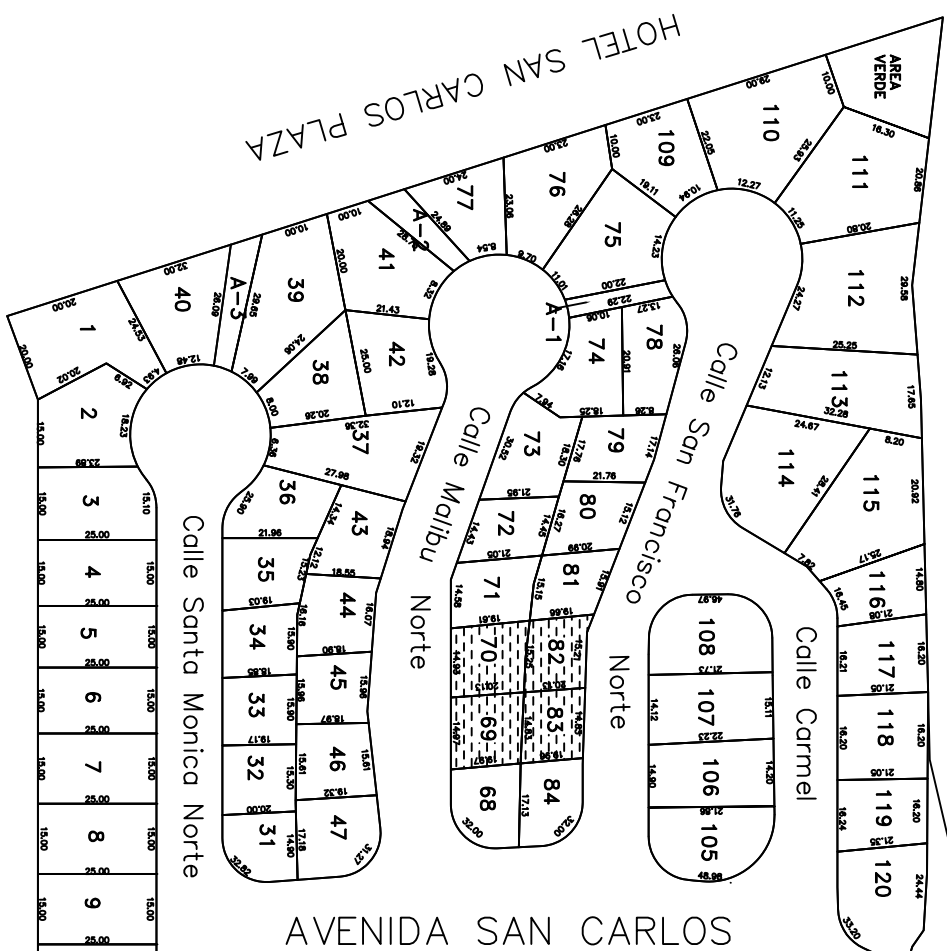

Paseo Mar Bermejo Norte

AVENIDA SAN CARLOS

PERIODO RANCHO SAN CARLOS

VILLAS CALIFORNIA

CERRO TITAS DE CABAÑA

SECTOR RESERVAL MILITAR CALIFORNIA

LOCALIZACION

-  APARTADOS
-  VENDIDOS
-  DISPONIBLES

Zona Federal

VILLAS CALIFORNIA

| | |
|--|--------------------------|
| SAN CARLOS BAY SHORES, S.A. | SAN CARLOS NUEVO GUAYMAS |
| LOCALIZACION: PASEO MAR BERMEJO NORTE JUNTO A HOTEL PLAZA SAN CARLOS RANCHO SAN CARLOS EN NUEVO GUAYMAS SONORA. | PLANO No. 1/1 |
| ESC: 1/7/50 | |
| ACOT: MTS | |
| FECHA: 13 DE FEBRERO DEL 2008 | |