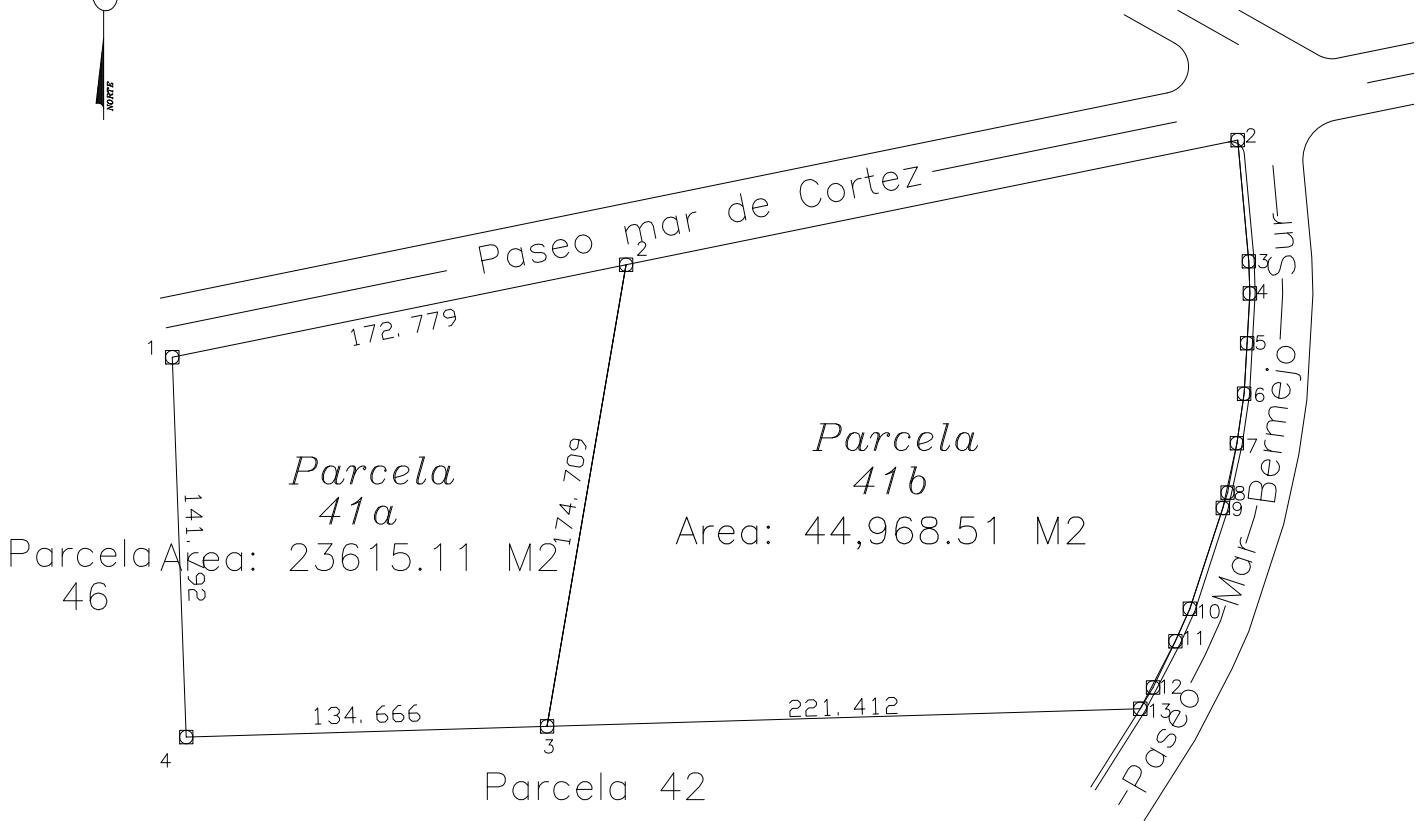

L O C A L I Z A C I O N

Parcela No. 41a

Pts.	Distancia	Rumbo
1	2	172.779 N78.2841E
2	3	174.709 S 9.4255W
3	4	134.666 S88.1746W
4	1	141.792 N 2.0618W

Area: 23615.11 M²

<p>GRUPO CABALLERO</p>	<p>RANCHO SAN CARLOS NUEVO GUAYMAS GUAYMAS, SON, MEX.</p>		<p>PARCELA 41a</p>
	<p>SUERFICIE TOTAL: 23,615.11 M²</p>		
<p>ESCALA: 1/3000</p>	<p>CALCULO Y DIBUJO POR : ING. ARTURO CACHEUX GOMEZ</p>	<p>APROBO: ARQ. VILLAGRA</p>	
<p>ACOTACION: MTS.</p>	<p>CLAVE: P41</p>	<p>FECHA: 27/JUNIO/97</p>	