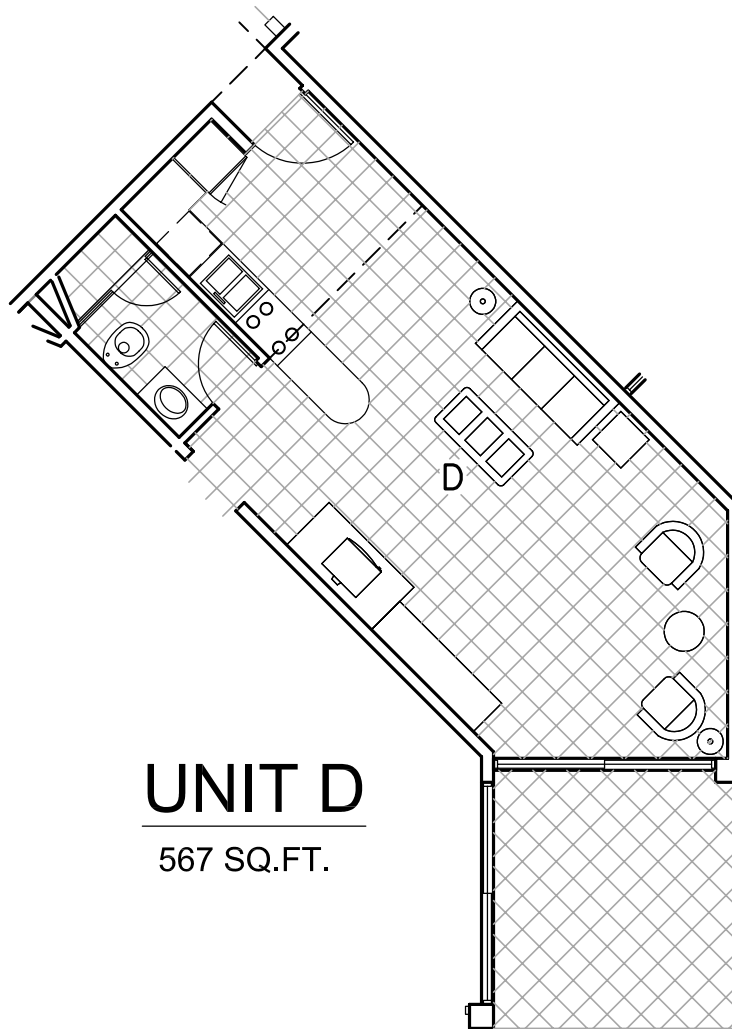

!! "

Yellow
Red
Blue
White

\$% & ' () * + , -

%
 . # \$% & / ' 0 ' ' (1 ' (' ' "

PLANTA ARQUITECTONICA 2° NIVEL ESC. 1:100

PLANTA ARQUITECTONICA 3º NIVEL ESC. 1:100

UNIT A

1198 SQ.FT.

UNIT B
1104 SQ.FT.

UNIT C

627 SQ.FT.

UNIT D

567 SQ.FT.

"Your Key to San Carlos"

San Carlos Marketing
Company S.A. DE C.V.
A "Grupo Caballero" Company

Plaza Comercial Los Jitos #23
San Carlos, Sonora, Mexico