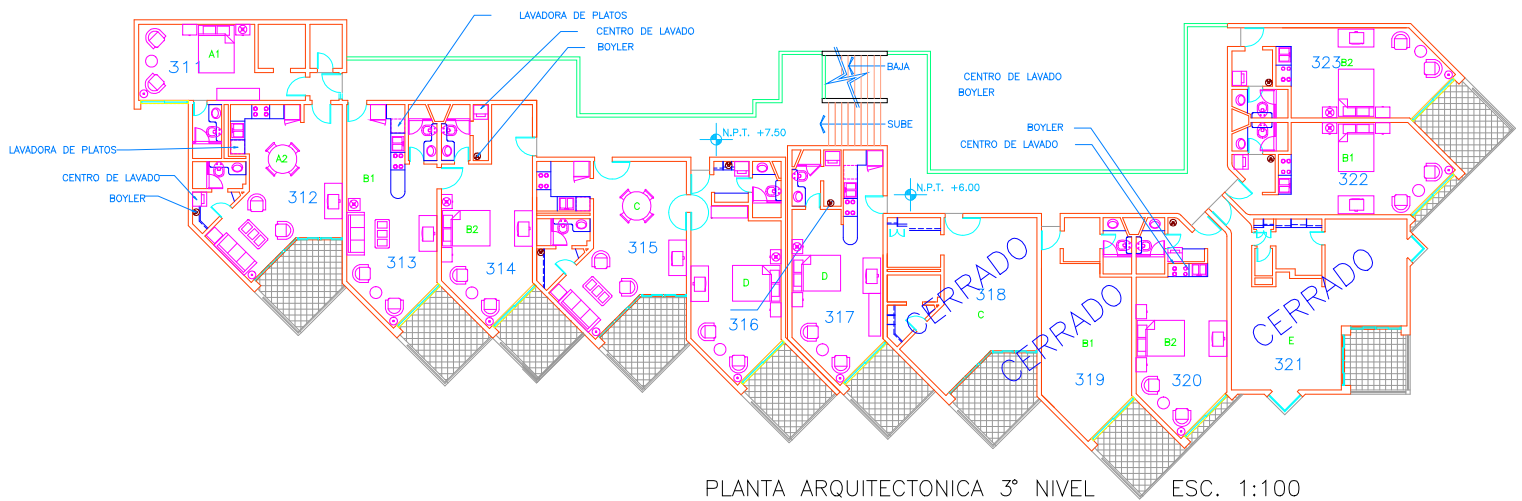

!! "

Yellow
Red
Blue
White

\$% & ' () * + , -

%
 . # \$% & / ' 0 ' ' (1 ' (' ' "

PLANTA ARQUITECTONICA 2° NIVEL ESC. 1:100

PLANTA ARQUITECTONICA 3º NIVEL ESC. 1:100

UNIT A

1198 SQ.FT.

UNIT B
1104 SQ.FT.

UNIT C

627 SQ.FT.

UNIT D

567 SQ.FT.

"Your Key to San Carlos"

San Carlos Marketing
Company S.A. DE C.V.
A "Grupo Caballero" Company

Plaza Comercial Los Jitos #23
San Carlos, Sonora, Mexico