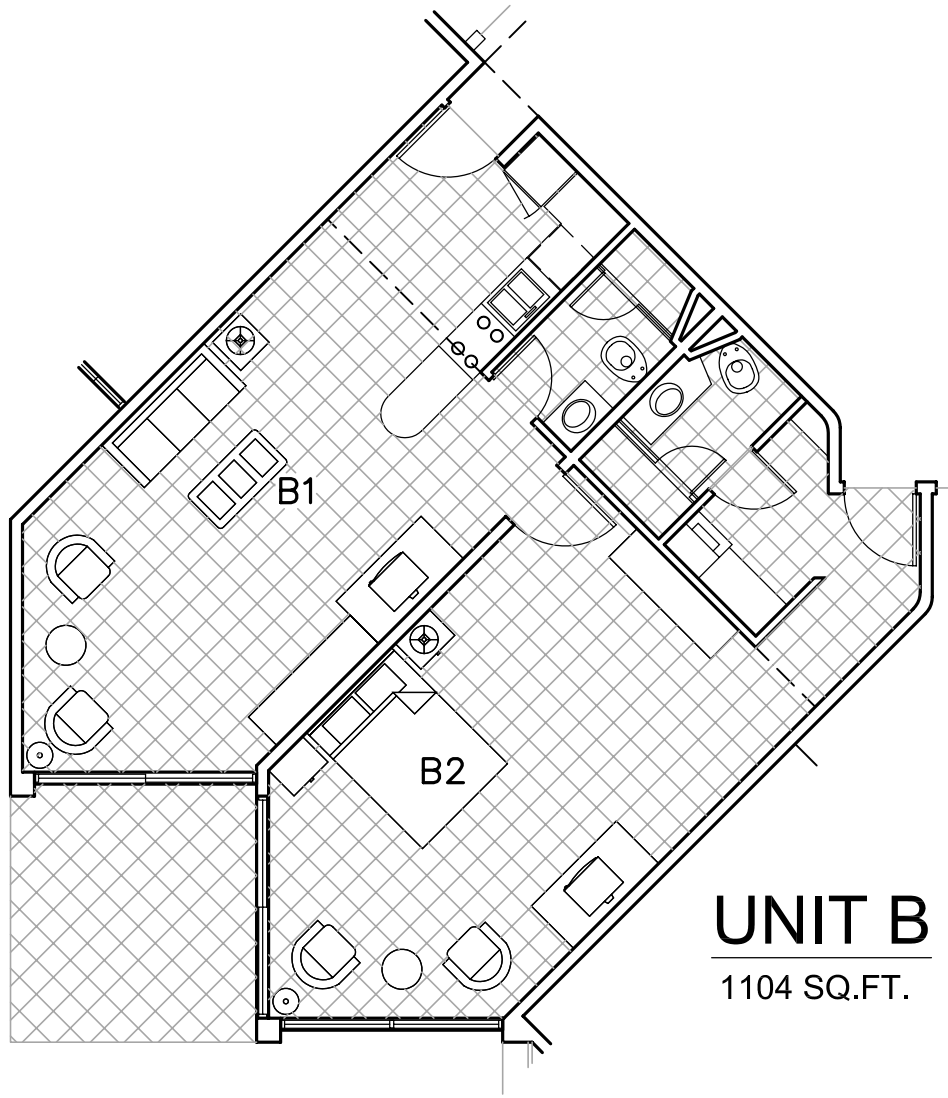

!! "

Yellow
Red
Blue
White

\$% & ' () * + , -

%
 . # \$% & / ' 0 ' ' (1 ' (' ' "

PLANTA ARQUITECTONICA 2° NIVEL ESC. 1:100

PLANTA ARQUITECTONICA 3º NIVEL ESC. 1:100

UNIT A

1198 SQ.FT.

UNIT B
1104 SQ.FT.

UNIT C

627 SQ.FT.

UNIT D

567 SQ.FT.

"Your Key to San Carlos"

San Carlos Marketing
Company S.A. DE C.V.
A "Grupo Caballero" Company

Plaza Comercial Los Jitos #23
San Carlos, Sonora, Mexico