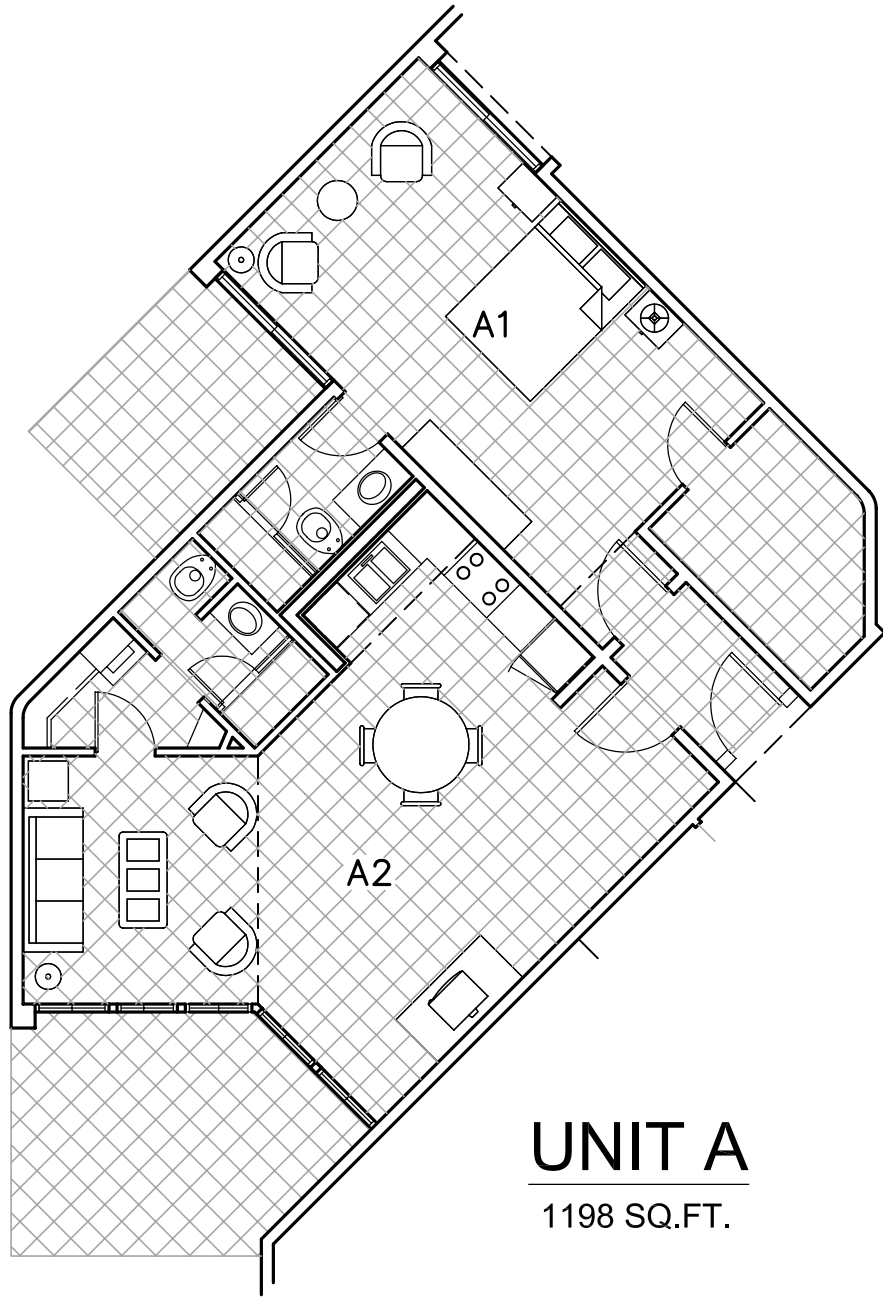

!! "

Yellow
Red
Blue
White

\$% & ' () * + , -

%
 . # \$% & / ' 0 ' ' (1 ' (' ' "

PLANTA ARQUITECTONICA 2° NIVEL ESC. 1:100

PLANTA ARQUITECTONICA 3º NIVEL ESC. 1:100

UNIT A

1198 SQ.FT.

UNIT B
1104 SQ.FT.

UNIT C

627 SQ.FT.

UNIT D

567 SQ.FT.

"Your Key to San Carlos"

San Carlos Marketing
Company S.A. DE C.V.
A "Grupo Caballero" Company

Plaza Comercial Los Jitos #23
San Carlos, Sonora, Mexico