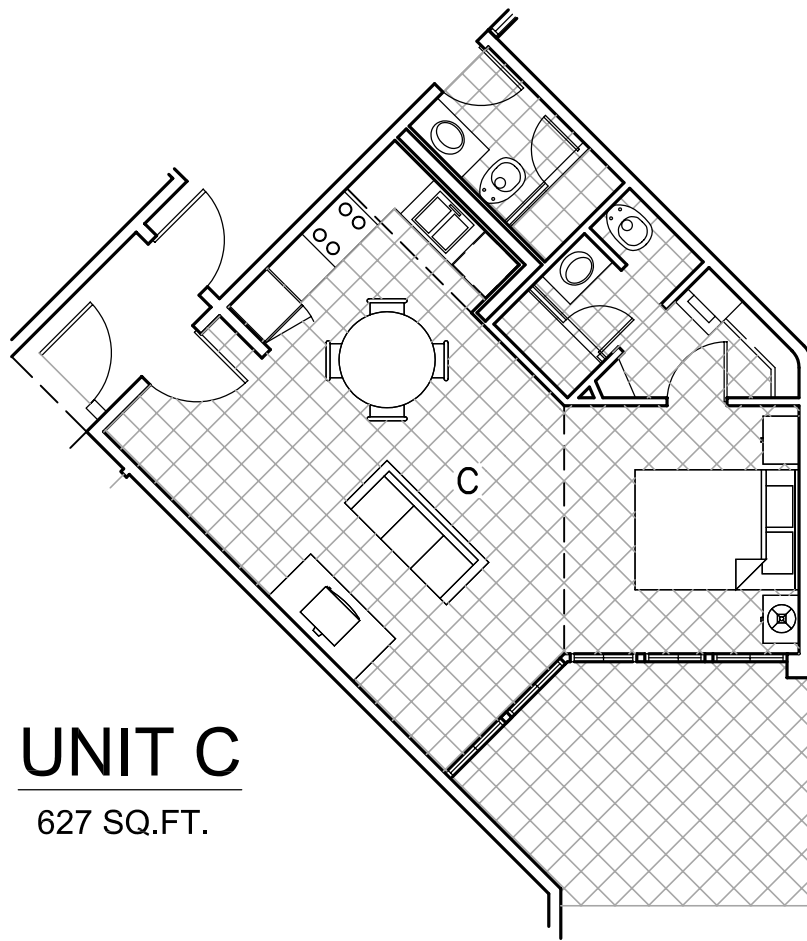

!! "

Yellow
Red
Blue
White

\$% & ' () * + , -

%
 . # \$% & / ' 0 ' ' (1 ' (' ' "

PLANTA ARQUITECTONICA 2° NIVEL ESC. 1:100

PLANTA ARQUITECTONICA 3º NIVEL ESC. 1:100

UNIT A

1198 SQ.FT.

UNIT B
1104 SQ.FT.

UNIT C

627 SQ.FT.

UNIT D

567 SQ.FT.

"Your Key to San Carlos"

San Carlos Marketing
Company S.A. DE C.V.
A "Grupo Caballero" Company

Plaza Comercial Los Jitos #23
San Carlos, Sonora, Mexico