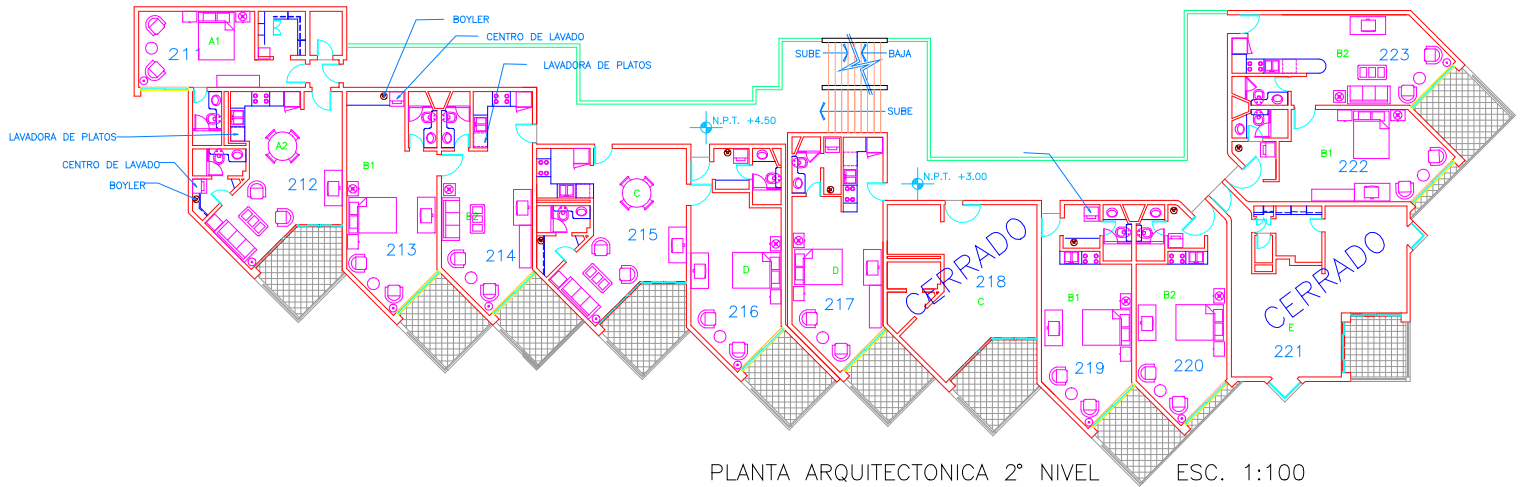

!! "

Yellow
Red
Blue
White

\$% & ' () * + , -

%
 . # \$% & / ' 0 ' ' (1 ' (' ' "

PLANTA ARQUITECTONICA 2° NIVEL ESC. 1:100

PLANTA ARQUITECTONICA 3º NIVEL ESC. 1:100

UNIT A

1198 SQ.FT.

UNIT B
1104 SQ.FT.

UNIT C

627 SQ.FT.

UNIT D

567 SQ.FT.

"Your Key to San Carlos"

San Carlos Marketing
Company S.A. DE C.V.
A "Grupo Caballero" Company

Plaza Comercial Los Jitos #23
San Carlos, Sonora, Mexico