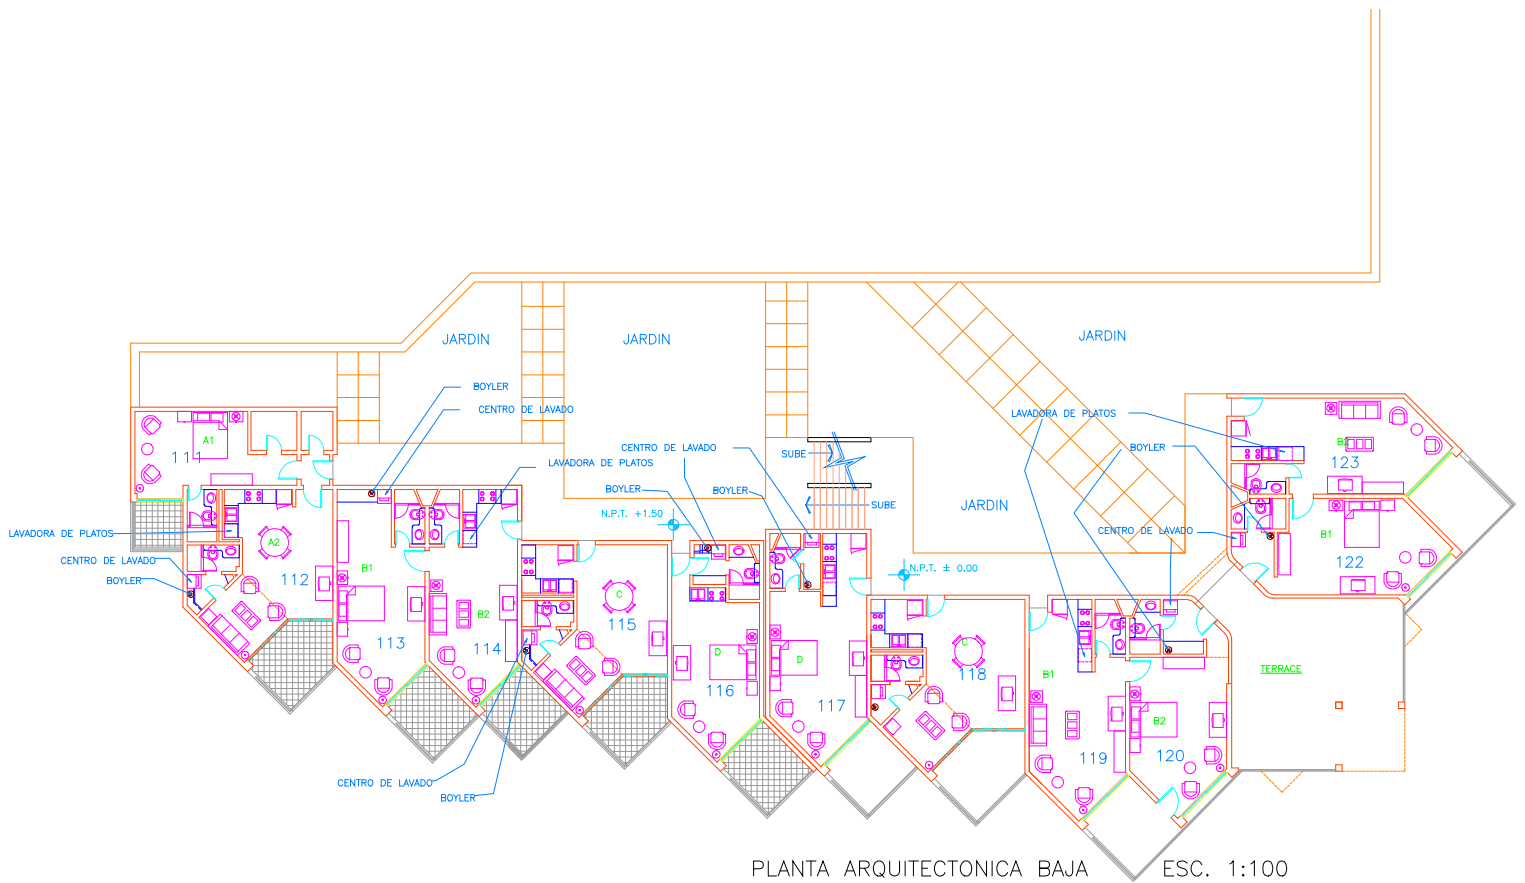

!! "

Yellow
Red
Blue
White

\$% & ' () * + , -

%
 . # \$% & / ' 0 ' ' (1 ' (' ' "

PLANTA ARQUITECTONICA 2° NIVEL ESC. 1:100

PLANTA ARQUITECTONICA 3º NIVEL ESC. 1:100

UNIT A

1198 SQ.FT.

UNIT B
1104 SQ.FT.

UNIT C

627 SQ.FT.

UNIT D

567 SQ.FT.

"Your Key to San Carlos"

San Carlos Marketing
Company S.A. DE C.V.
A "Grupo Caballero" Company

Plaza Comercial Los Jitos #23
San Carlos, Sonora, Mexico